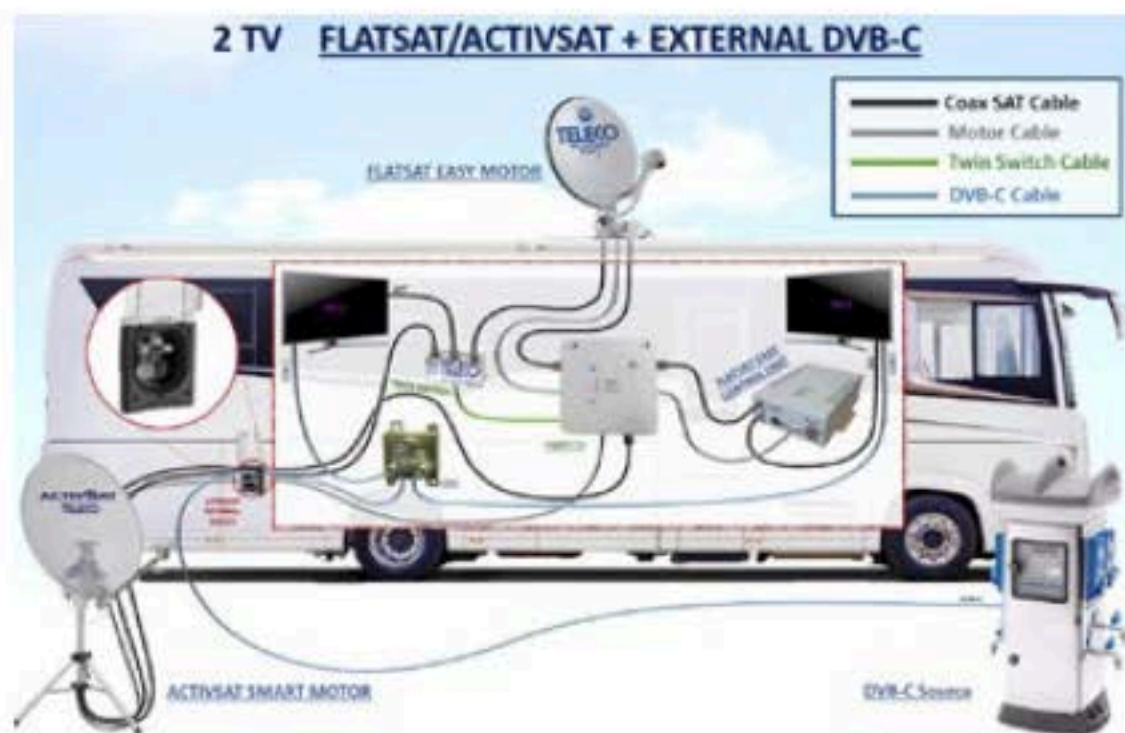

TELECO CombiSat

Lo switch che non lascia mai senza TV

CombiSat è il nuovo dispositivo che permette a camperisti e caravanisti di non rimanere mai, in nessuna circostanza, senza segnale televisivo. La richiesta è venuta da un prestigioso partner di Teleco, un costruttore di motorhome di fascia premium, che voleva offrire alla sua esigente clientela la possibilità di guardare la televisione anche con il veicolo parcheggiato sotto gli alberi o in presenza di ostacoli che impediscono l'utilizzo dell'antenna satellite sul tetto. Teleco, che da oltre 40 anni progetta e produce antenne per veicoli ricreazionali, ha quindi sviluppato alcuni kit in grado di collegare facilmente il camper ad una antenna satellite supplementare automatica portatile, ACTIVSAT, oppure alla colonnina del campeggio per prelevare gli eventuali canali via cavo disponibili.

CombiSat è uno switch intelligente che in maniera completamente automatica permette di collegare l'antenna portatile ACTIVSAT in combinazione con quella installata sul tetto del camper. ACTIVSAT è un'antenna satellite portatile, completamente automatica, di semplicissima installazione (è sufficiente aprire il treppiede, montare la parabola e collegare il cavo da 15 m all'apposita presa esterna ACTIVSAT del veicolo). Collegando il cavo dell'ACTIVSAT alla presa, lo

switch intelligente CombiSat disconnette automaticamente l'antenna sul tetto e mette in comunicazione ACTIVSAT con il televisore. Quando l'antenna portatile punterà il satellite, il segnale arriverà immediatamente sul televisore, assicurando una perfetta visione di tutti i programmi. Nel caso le televisioni siano più di una, Teleco ha proposto il dispositivo TWIN che offre la possibilità di guardare tutti i programmi su due televisori contemporaneamente.